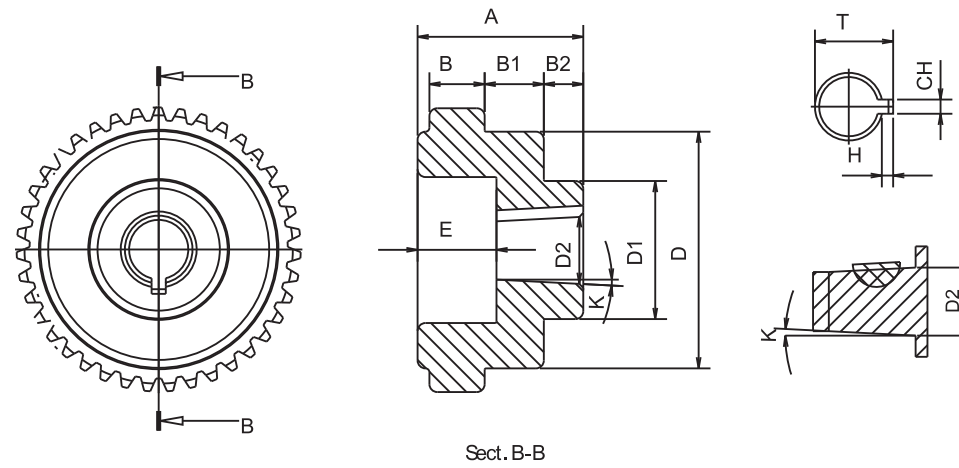

REFERANS			MOTOR TARAFI							
KW.	HP	E.MOTOR	KOD	A	B	D	D2	CH	T	Z
30	40	200	DK5503	55 & 75	17	85				48
			DK552403				24	8	28	
			DK552803				28	8	32	
			DK553803				38	10	43	
			DK554203				42	12	47	
			DK554803				48	14	53	
			DK555003				50	16	57	
DK555503	55	16	62							

POMPA TARAFI													
KOD	A	B	B1	B2	D	D1	D 2	E	CH	T	H	K	Z
DK551P03	55	17	-	-	85	-	16.66	33	3	-	1.5	1/8	48
DK552503			-	25		-	6	28	3	-			
DK552PD03			-	22.15		-	6.35	22.15	3,2	-			
DK552PK03			-	22.15		28	4	-	2	1/8			
DK553PD-1-03			-	25,4		-	6	28,40	3	-			
DK553PD-2-03			-	31,75		-	8	35,75	4	-			
DK553PD-3-03			-	32		-	8	36	4	-			
DK554503			-	45		-	12	50	5	-			
DK55-G2B-03			-	12,5		-	3	-	1,5	1/5			
DK55-1M03			-	13,9		-	3	-	1,5	1/8			
DK55-G2-1403			-	14,3		-	4	-	2				
DK55-2-03			-	17,2		-	4	-	2				
DK55-2-03T			-	17,2		-	3,2	-	1,6				
DK55-G3-03			-	18,36		-	4	-	2	1/5			
DK55-G3B-03			-	19,3		-	5	-	2,5				
DK55-SAE-A-03			-	19,05		-	5	21,55	2,5	-			
DK55-G3,5-03			-	21,08		-	5	-	2,5	1/8			
DK55-ZG-03			-	25,2		-	5	-	2,5	1/5			
DK55-35-03T			-	25,6		-	4,76	-	2,4	1/8			
DK55-35-03			-	25,6		-	5	-	2,5				
DK55-4-03T			-	33,3		-	6,35	-	3,2				
DK55-4-03			-	33,3		-	7	-	3,5				